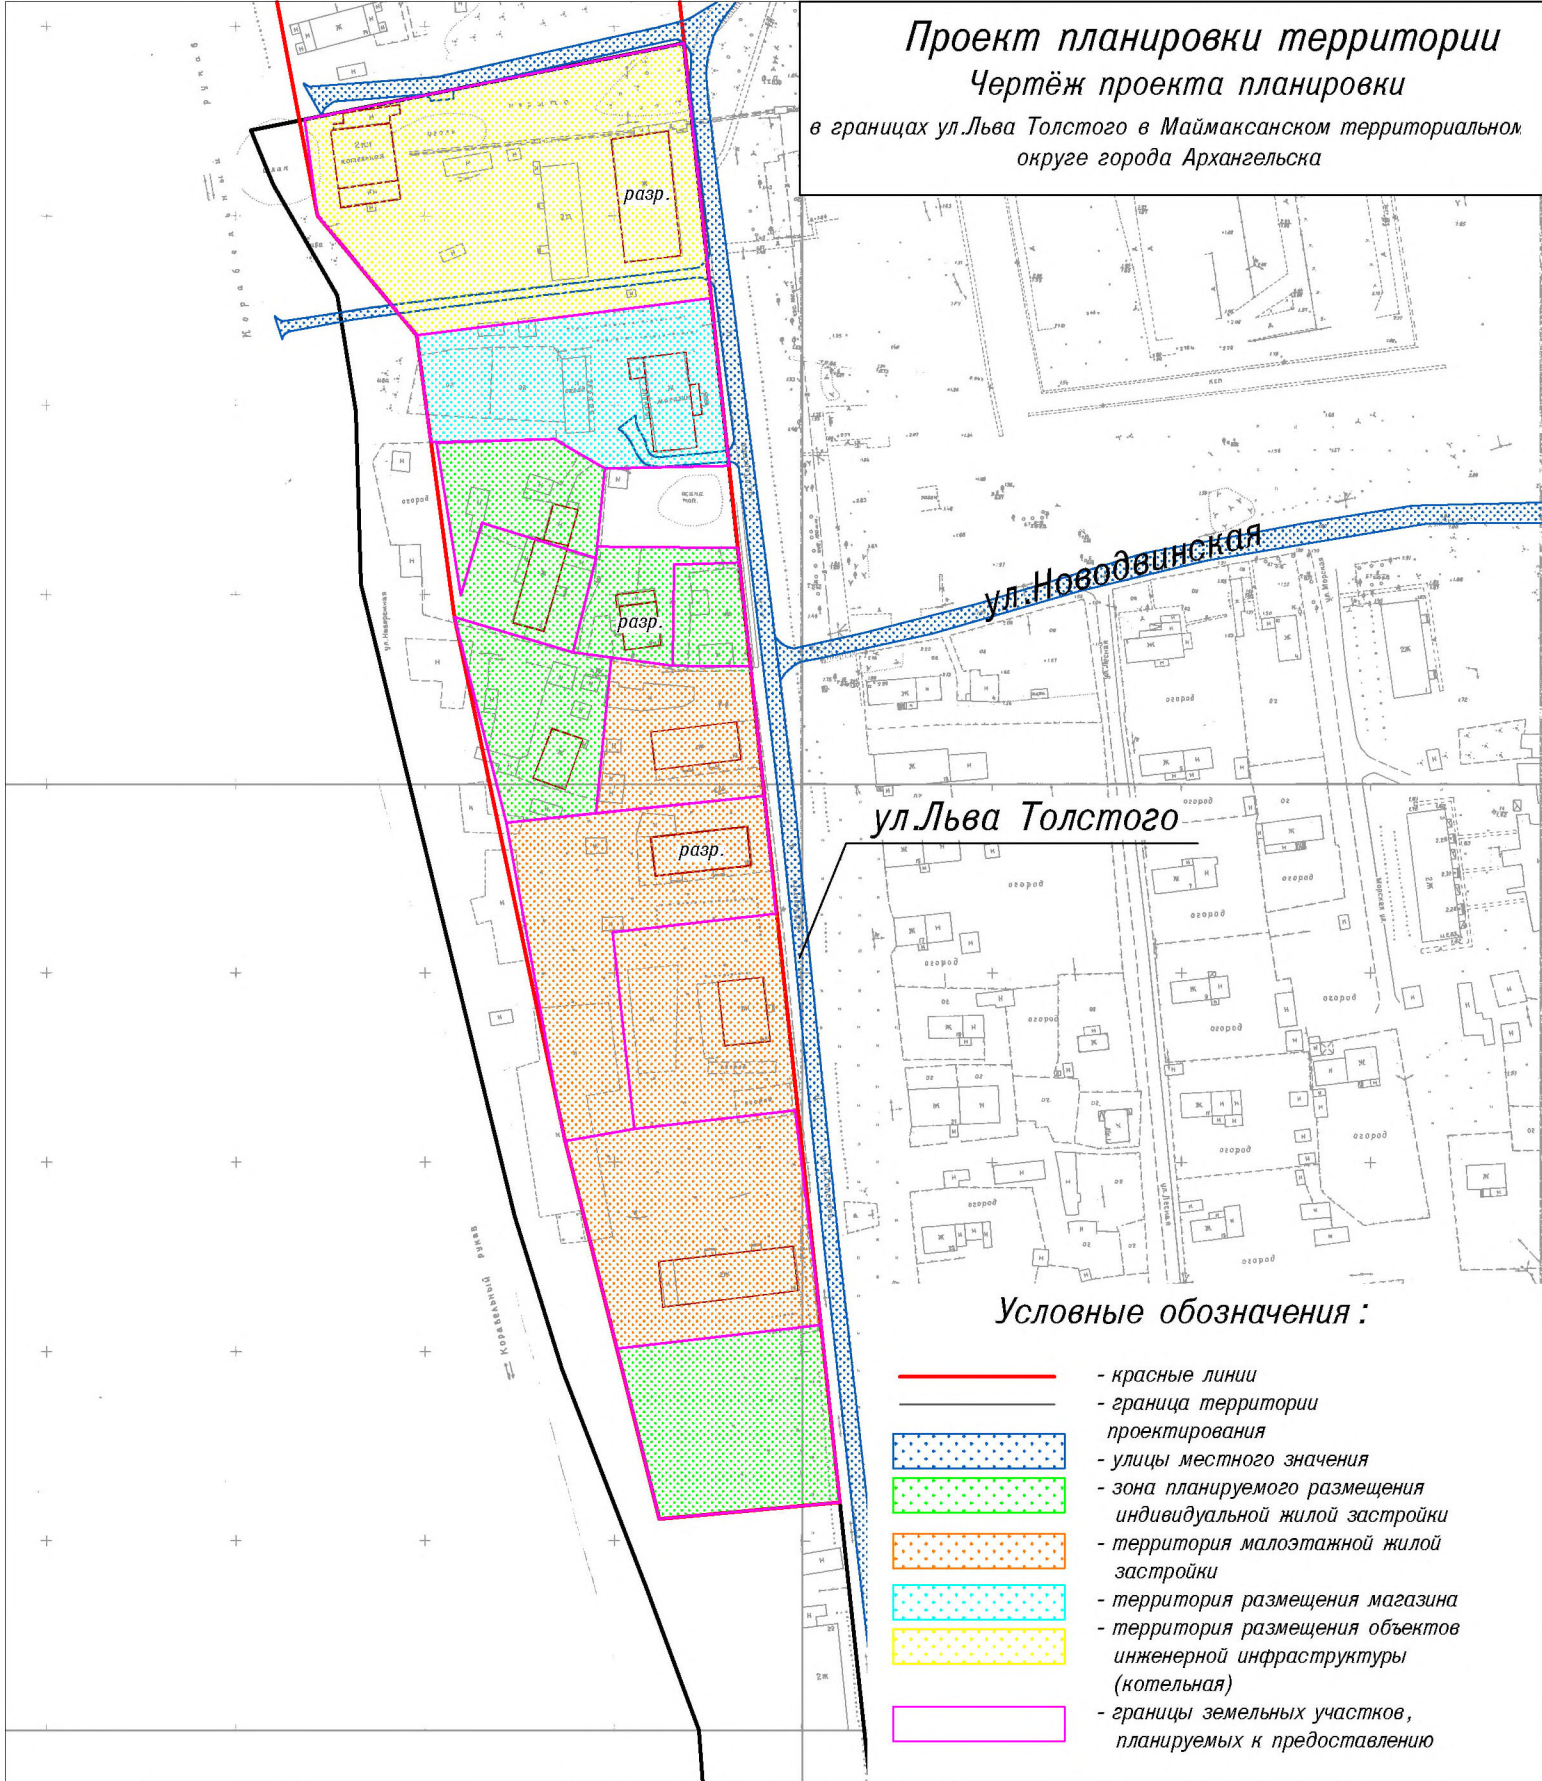

Проект планировки территории
Чертёж проекта планировки
 в границах ул. Льва Толстого в Маймаксанском территориальном округе города Архангельска

Администрация МО "Город Архангельск"								
Проект планировки территории								
	<i>Кол.уч.</i>	<i>Лист</i>	<i>N док.</i>	<i>Подпись</i>	<i>Дата</i>			
<i>Составил:</i>	Е.В.Цирульников				1.10.18			
Проект планировки территории в границах ул. Льва Толстого в Маймаксанском территориальном округе города Архангельска						<i>Стадия</i>	<i>Лист</i>	<i>Листов</i>
						ПП	1	1
Чертёж проекта планировки М 1 : 2000						ИП Цирульников Е.В.		

Проект межевания территории

Чертёж проекта межевания

в границах ул. Льва Толстого в Маймаксанском территориальном округе города Архангельска

Категория земель : земли населённых пунктов

Разрешённое использование : ЗУ 1 - для эксплуатации котельной

ЗУ 3 (ул.Набережная д.5) - 1144 кв.м. ЗУ 4 (ул.Л.Толстого д.8 к.1) - 809 кв.м.

ЗУ 5 (ул.Л.Толстого д.8) - 500 кв.м. ЗУ 6 (ул.Л.Толстого д.7) - 1375 кв.м.

ЗУ 7 (ул.Л.Толстого д.10) - 1472 кв.м. ЗУ 8 (ул.Л.Толстого д.12) - 3310 кв.м.

ЗУ 9 (ул.Л.Толстого д.18) - 3249 кв.м. ЗУ 10 (ул.Л.Толстого) - 2387 кв.м.

Условные обозначения :

- - красные линии
- - границы земельных участков, сведения о которых содержатся в ЕГРН
- - береговая полоса
- - граница прибрежной зоны
- 29:22:010901:138 - кадастровые номера существующих земельных участков
- границы земельных участков, планируемых к представлению